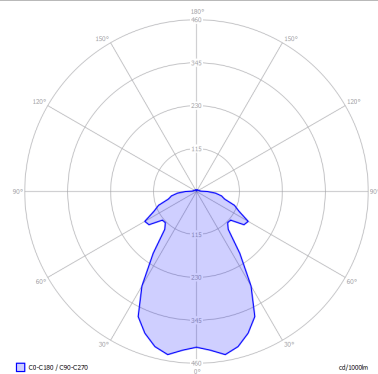

LAMPADINE

LED 2700K 1 x 6.5W | 600 lm

or

LED 3000K 1 x 6.5W | 650 lm

DISEGNO TECNICO

MARCHI

CURVA FOTOMETRICA

MONTATURA