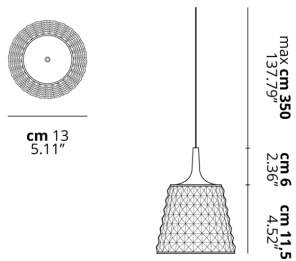

VALENTINA

Pendant

CARATTERISTICHE

Montatura: Metallo

Diffusore: PMMA

Dimmerazione: Si

Dimmer: Non Incluso

Lampadine: Incluse

LAMPADINE

LED 2700K 1 x 6.5W | 600 lm

or

LED 3000K 1 x 6.5W | 650 lm

DISEGNO TECNICO

MARCHI

CURVA FOTOMETRICA

MONTATURA