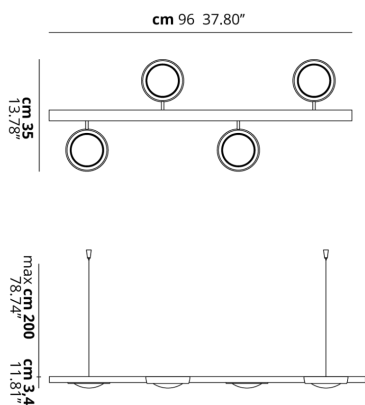

NAUTILUS

Additional Module

CARATTERISTICHE

Montatura: Metallo

Diffusore: Metallo

Dimmerazione: Si

Dimmer: Non Incluso

Lampadine: Incluse

LAMPADINE

LED DOB 2700K 4 x 15W | 4800 lm

or

LED DOB 3000K 4 x 15W | 5200 lm

DISEGNO TECNICO

MARCHI

CURVA FOTOMETRICA

Non Presente

MONTATURA	DIFFUSORE	COLORE DELLA LUCE	CODICE
Cromo	Bianco Opaco 9010	2700K	165023
Cromo	Cromo	2700K	165025
Cromo	Nero Opaco 9005	2700K	165024
Cromo	Bianco Opaco 9010	3000K	165026
Cromo	Cromo	3000K	165028
Cromo	Nero Opaco 9005	3000K	165027