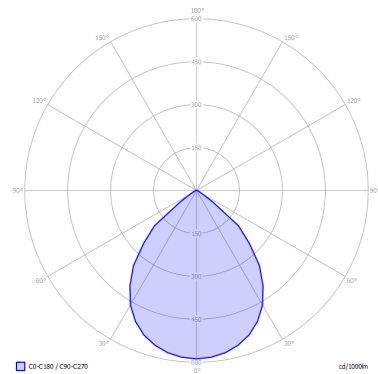

NAUTILUS

Ceiling

CARATTERISTICHE

- Montatura:** Metallo
- Diffusore:** Non Presente
- Dimmerazione:** Sì
- Dimmer:** Non Incluso
- Lampadine:** Incluse

LAMPADINE

LED DOB 3000K 1 x 15W | 1300 lm

LED DOB 2700K 1 x 15W | 1200 lm

DISEGNO TECNICO

MARCHI

CURVA FOTOMETRICA

MONTATURA	DIFFUSORE	COLORE DELLA LUCE	CODICE
Bianco Opaco 9010	Non Presente	2700K	165011
Cromo	Non Presente	2700K	165013
Nero Opaco 9005	Non Presente	2700K	165012
Bianco Opaco 9010	Non Presente	3000K	165014
Cromo	Non Presente	3000K	165016
Nero Opaco 9005	Non Presente	3000K	165015