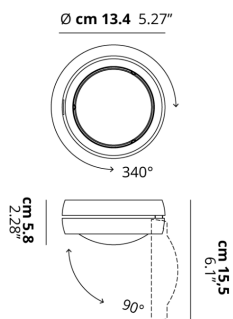

NAUTILUS

Ceiling

CARATTERISTICHE

- Montatura:** Metallo
- Diffusore:** Non Presente
- Dimmerazione:** Sì
- Dimmer:** Non Incluso
- Lampadine:** Incluse

LAMPADINE

LED DOB 3000K 1 x 15W | 1300 lm

LED DOB 2700K 1 x 15W | 1200 lm

DISEGNO TECNICO

MARCHI

CURVA FOTOMETRICA

MONTATURA	DIFFUSORE	COLORE DELLA LUCE	CODICE
Bianco Opaco 9010	Non Presente	2700K	165011
Cromo	Non Presente	2700K	165013
Nero Opaco 9005	Non Presente	2700K	165012
Bianco Opaco 9010	Non Presente	3000K	165014
Cromo	Non Presente	3000K	165016
Nero Opaco 9005	Non Presente	3000K	165015