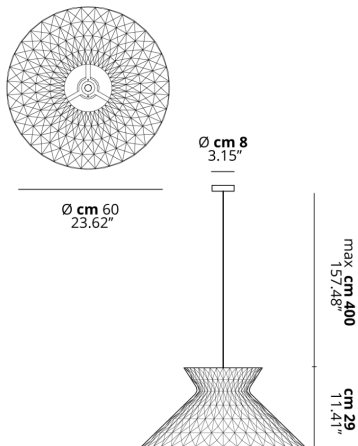

SUGEGASA

CARATTERISTICHE

- Montatura:** Metallo
Diffusore: PMMA
Dimmerazione: Sì
Dimmer: Non Incluso
Lampadine: Non Incluse

LAMPADINE

-  **E27 G95 CFL** 1 x max 23W
 **E27 G95 LED** 1 x max available

MARCHI

DISEGNO TECNICO

CURVA FOTOMETRICA

Non Presente

MONTATURA	DIFFUSORE	COLORE DELLA LUCE	CODICE
 Cromo	 Azzurro Trasparente	A scelta	163004
 Cromo	 Cristallo	A scelta	163001
 Cromo	 Fumé Trasparente	A scelta	163002