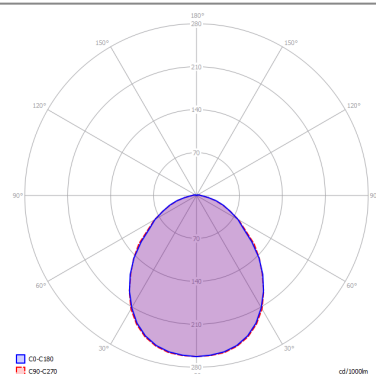

LAMPADINE

 **E27 Classic A60** 4 x max 46W eco

or _____

 **E27 CFL [compact]** 4 x max 23W

or _____

 **E27 LED** 4 x max available

DISEGNO TECNICO

MARCHI

CURVA FOTOMETRICA

MONTATURA

-  Bianco Opaco 9010
-  Bronzo Ramato
-  Champagne Opaco
-  Nero Opaco 9005

DIFFUSORE

-  Bianco Lucido
-  Bianco Lucido
-  Bianco Lucido
-  Bianco Lucido

COLORE DELLA LUCE

- A scelta
- A scelta
- A scelta
- A scelta