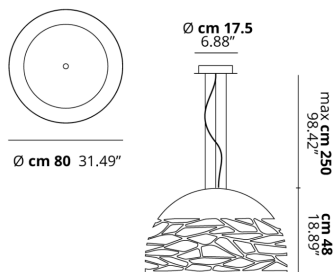

KELLY

Large Dome 80

CARATTERISTICHE

Montatura: Metallo

Diffusore: Vetro

Dimmerazione: Sì

Dimmer: Non Incluso

Lampadine: Non Incluse

LAMPADINE

 **E27 Classic A60** 4 x max 46W eco

or _____

 **E27 CFL [compact]** 4 x max 23W

or _____

 **E27 LED** 4 x max available

DISEGNO TECNICO

MARCHI

CURVA FOTOMETRICA

MONTATURA

-  Bianco Opaco 9010
-  Bronzo Ramato
-  Champagne Opaco
-  Nero Opaco 9005

DIFFUSORE

-  Bianco Lucido
-  Bianco Lucido
-  Bianco Lucido
-  Bianco Lucido

COLORE DELLA LUCE

- A scelta
- A scelta
- A scelta
- A scelta