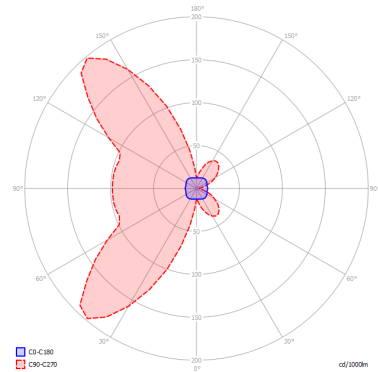

LAMPADINE

LED 3000K 1 x 17W | 1800 lm

MARCHI

DISEGNO TECNICO

CURVA FOTOMETRICA

MONTATURA

Bianco Opaco 9010

DIFFUSORE