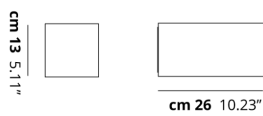

BEETLE

Medium Cube

CARATTERISTICHE

Montatura: Metallo

Diffusore: Policarbonato

Dimmerazione: Sì

Dimmer: Non Incluso

Lampadine: Inclusa

LAMPADINE

LED 3000K 1 x 17W | 1800 lm

MARCHI

DISEGNO TECNICO

CURVA FOTOMETRICA

MONTATURA

Bianco Opaco 9010

DIFFUSORE