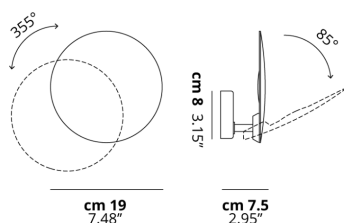

PUZZLE ROUND

Single Round

CARATTERISTICHE

Montatura: Metallo

Diffusore: Non Presente

Dimmerazione: Sì

Dimmer: Non Incluso

Lampadine: Incluse

LAMPADINE

LED 2700K 1 x 17W | 1700 lm

or

LED 3000K 1 x 17W | 1800 lm

DISEGNO TECNICO

MARCHI

CURVA FOTOMETRICA

Non Presente