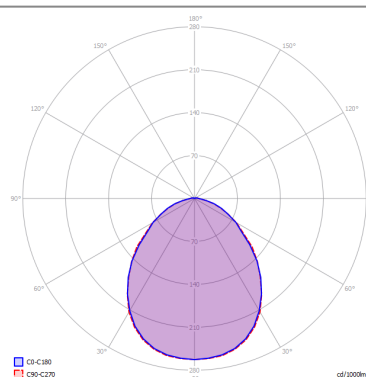

KELLY

Medium Dome 60

CARATTERISTICHE

Montatura: Metallo

Diffusore: Vetro

Dimmerazione: Sì

Dimmer: Non Incluso

Lampadine: Non Includi

LAMPADINE

 **E27 Classic A60** 3 x max 46W eco

or _____

 **E27 CFL [compact]** 3 x max 23W

or _____

 **E27 LED** 3 x max available

DISEGNO TECNICO

MARCHI

CURVA FOTOMETRICA

MONTATURA

-  Bianco Opaco 9010
-  Bronzo Ramato
-  Champagne Opaco
-  Nero Opaco 9005

DIFFUSORE

-  Bianco Lucido
-  Bianco Lucido
-  Bianco Lucido
-  Bianco Lucido

COLORE DELLA LUCE

- A scelta
- A scelta
- A scelta
- A scelta