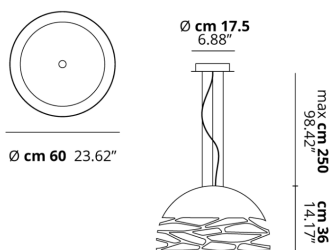

KELLY

Medium Dome 60

CARATTERISTICHE

Montatura: Metallo

Diffusore: Vetro

Dimmerazione: Sì

Dimmer: Non Incluso

Lampadine: Non Includi

LAMPADINE

 **E27 Classic A60** 3 x max 46W eco

or _____

 **E27 CFL [compact]** 3 x max 23W

or _____

 **E27 LED** 3 x max available

DISEGNO TECNICO

MARCHI

CURVA FOTOMETRICA

MONTATURA

-  Bianco Opaco 9010
-  Bronzo Ramato
-  Champagne Opaco
-  Nero Opaco 9005

DIFFUSORE

-  Bianco Lucido
-  Bianco Lucido
-  Bianco Lucido
-  Bianco Lucido

COLORE DELLA LUCE

- A scelta
- A scelta
- A scelta
- A scelta