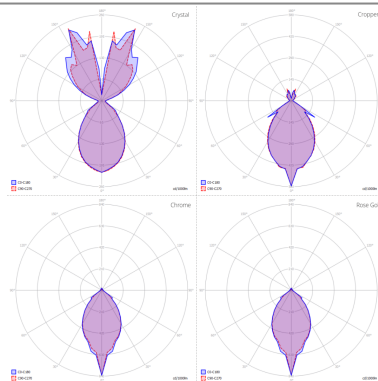

SKY-FALL

Large

CARATTERISTICHE

- Montatura:** Metallo
- Diffusore:** Vetro Soffiato
- Dimmerazione:** Si
- Dimmer:** Non Incluso
- Lampadine:** Inclusa

LAMPADINE

LED COB 2700K 2 x 8.4W | 2410 lm

MARCHI

DISEGNO TECNICO

CURVA FOTOMETRICA

| MONTATURA | DIFFUSORE | COLORE DELLA LUCE | CODICE |
|-----------|-------------|-------------------|--------|
| Cromo | Cristallo | 2700K | 148407 |
| Cromo | Cromo | 2700K | 148409 |
| Cromo | Fumo Lucido | 2700K | 148418 |
| Cromo | Oro Rosa | 2700K | 148414 |
| Cromo | Rame Lucido | 2700K | 148408 |