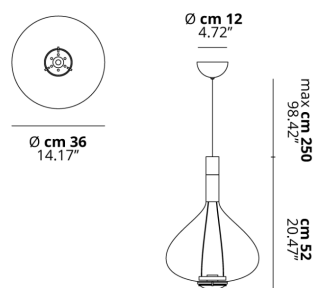

SKY-FALL

Large

CARATTERISTICHE

- Montatura:** Metallo
- Diffusore:** Vetro Soffiato
- Dimmerazione:** Si
- Dimmer:** Non Incluso
- Lampadine:** Inclusa

LAMPADINE

LED COB 2700K 2 x 8.4W | 2410 lm

MARCHI

DISEGNO TECNICO

CURVA FOTOMETRICA

| MONTATURA | DIFFUSORE | COLORE DELLA LUCE | CODICE |
|-----------|-------------|-------------------|--------|
| Cromo | Cristallo | 2700K | 148407 |
| Cromo | Cromo | 2700K | 148409 |
| Cromo | Fumo Lucido | 2700K | 148418 |
| Cromo | Oro Rosa | 2700K | 148414 |
| Cromo | Rame Lucido | 2700K | 148408 |