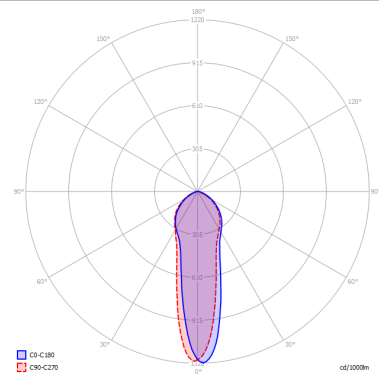

DISEGNO TECNICO

Ø cm 6
2,36°

cm 100
39,37°

MARCHI

CURVA FOTOMETRICA

MONTATURA	DIFFUSORE	COLORE DELLA LUCE	CODICE
 Bianco Opaco 9010	Non Presente	A scelta	096059
 Bronzo Ramato	Non Presente	A scelta	096065
 Nero Opaco 9005	Non Presente	A scelta	096062