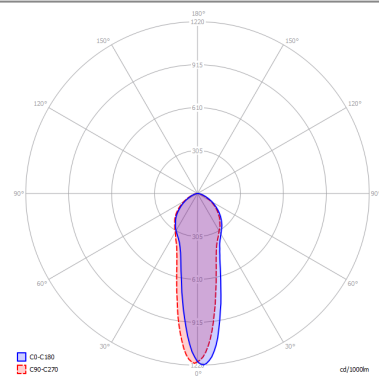

LAMPADINE

 **GU10 Par16** 1 x max 40W eco

or

 **GU10 Par16 LED** 1 x max available

DISEGNO TECNICO

MARCHI

CURVA FOTOMETRICA

MONTATURA	DIFFUSORE	COLORE DELLA LUCE	CODICE
 Bianco Opaco 9010	Non Presente	A scelta	096058
 Bronzo Ramato	Non Presente	A scelta	096064
 Nero Opaco 9005	Non Presente	A scelta	096061