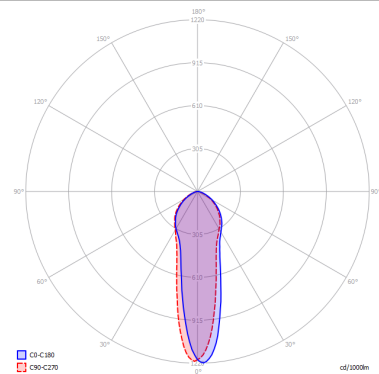

LAMPADINE

 **GU10 Par16** 1 x max 40W eco

or

 **GU10 Par16 LED** 1 x max available

DISEGNO TECNICO

MARCHI

CURVA FOTOMETRICA

MONTATURA	DIFFUSORE	COLORE DELLA LUCE	CODICE
 Bianco Opaco 9010	Non Presente	A scelta	096057
 Bronzo Ramato	Non Presente	A scelta	096063
 Nero Opaco 9005	Non Presente	A scelta	096060