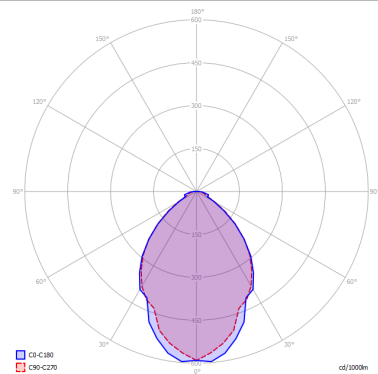

MARCHI

CURVA FOTOMETRICA

MONTATURA	DIFFUSORE	COLORE DELLA LUCE	CODICE
Bianco Opaco 9016	Non Presente	2700K	149015
Bronzo Ramato	Non Presente	2700K	149016
Bianco Opaco 9016	Non Presente	3000K	149001
Bronzo Ramato	Non Presente	3000K	149005