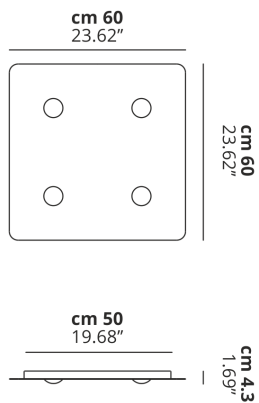

## LAMPADINE

**LED 2700K** 4 x 17W | 6800 lm

or

**LED 3000K** 4 x 17W | 7200 lm

## DISEGNO TECNICO