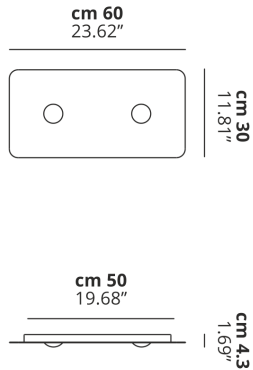

FROZEN

Medium

CARATTERISTICHE

- Montatura:** Metallo
- Diffusore:** Non Presente
- Dimmerazione:** Si
- Dimmer:** Non Incluso
- Lampadine:** Incluse

LAMPADINE

LED 2700K 2 x 17W | 3400 lm

or

LED 3000K 2 x 17W | 3600 lm

DISEGNO TECNICO

MARCHI

CURVA FOTOMETRICA

MONTATURA	DIFFUSORE	COLORE DELLA LUCE	CODICE
 Bianco Opaco 9016	Non Presente	2700K	149017
 Bronzo Ramato	Non Presente	2700K	149018
 Bianco Opaco 9016	Non Presente	3000K	149002
 Bronzo Ramato	Non Presente	3000K	149006