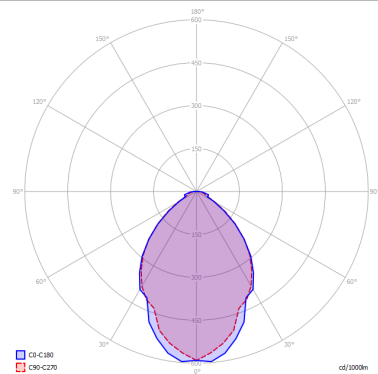

FROZEN

Medium

CARATTERISTICHE

- Montatura:** Metallo
- Diffusore:** Non Presente
- Dimmerazione:** Si
- Dimmer:** Non Incluso
- Lampadine:** Incluse

LAMPADINE

LED 2700K 2 x 17W | 3400 lm

or

LED 3000K 2 x 17W | 3600 lm

DISEGNO TECNICO

MARCHI

CURVA FOTOMETRICA

MONTATURA	DIFFUSORE	COLORE DELLA LUCE	CODICE
 Bianco Opaco 9016	Non Presente	2700K	149017
 Bronzo Ramato	Non Presente	2700K	149018
 Bianco Opaco 9016	Non Presente	3000K	149002
 Bronzo Ramato	Non Presente	3000K	149006