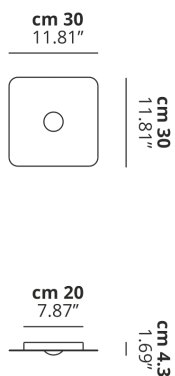

FROZEN

Small

CARATTERISTICHE

- Montatura:** Metallo
- Diffusore:** Non Presente
- Dimmerazione:** Si
- Dimmer:** Non Incluso
- Lampadine:** Incluse

LAMPADINE

LED 2700K 1 x 17W | 1700 lm

or

LED 3000K 1 x 17W | 1800 lm

DISEGNO TECNICO

MARCHI

CURVA FOTOMETRICA

MONTATURA	DIFFUSORE	COLORE DELLA LUCE	CODICE
Bianco Opaco 9016	Non Presente	2700K	149019
Bronzo Ramato	Non Presente	2700K	149020
Bianco Opaco 9016	Non Presente	3000K	149003
Bronzo Ramato	Non Presente	3000K	149007