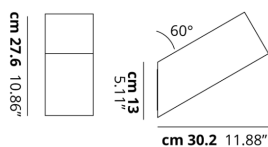

DISEGNO TECNICO

BEETLE

Medium 60 Cube

CARATTERISTICHE

- Montatura:** Metallo
- Diffusore:** Policarbonato
- Dimmerazione:** Si
- Dimmer:** Non Incluso
- Lampadine:** Inclusa

LAMPADINE

LED 3000K 1 x 17W | 1800 lm

MARCHI

CURVA FOTOMETRICA

MONTATURA

 Bianco Opaco 9010

DIFFUSORE

 Bianco +
Trasparente Rigato

COLORE DELLA LUCE

3000K