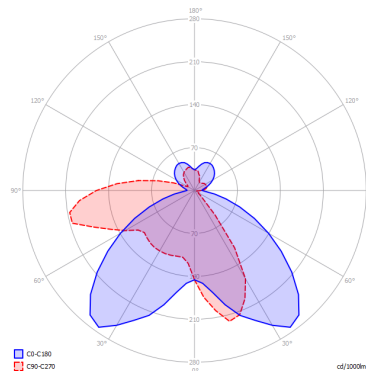

DISEGNO TECNICO

BEETLE

Medium 60 Cube

CARATTERISTICHE

- Montatura:** Metallo
- Diffusore:** Policarbonato
- Dimmerazione:** Si
- Dimmer:** Non Incluso
- Lampadine:** Inclusa

LAMPADINE

LED 3000K 1 x 17W | 1800 lm

MARCHI

CURVA FOTOMETRICA

MONTATURA

 Bianco Opaco 9010

DIFFUSORE

 Bianco +
Trasparente Rigato

COLORE DELLA LUCE

3000K