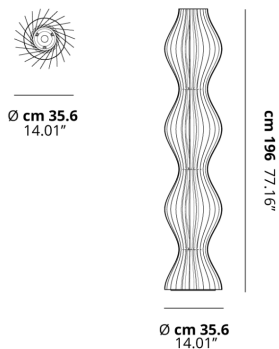

VAPOR

CARATTERISTICHE

- Montatura:** Metallo
Diffusore: Policarbonato
Dimmerazione: Si
Dimmer: Incluso
Lampadine: Non Incluse

LAMPADINE

-  **R7s QT-DE12 short** 1 x max 80W eco
 and _____
 **E27 Classic A60** 6 x max 77W eco
 or _____
 **E27 CFL** 6 x max 30W
 or _____
 **E27 LED** 6 x max available

DISEGNO TECNICO

MARCHI

CURVA FOTOMETRICA

Non Presente

MONTATURA	DIFFUSORE	COLORE DELLA LUCE	CODICE
 Bianco Opaco 9010	 Bianco Opaco	A scelta	129009