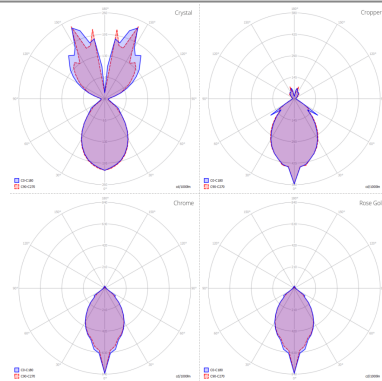

CURVA FOTOMETRICA

MONTATURA	DIFFUSORE	COLORE DELLA LUCE	CODICE
Cromo	Cristallo	2700K	148410
Cromo	Cromo	2700K	148412
Cromo	Fumo Lucido	2700K	148417
Cromo	Oro Rosa	2700K	148416
Cromo	Rame Lucido	2700K	148411