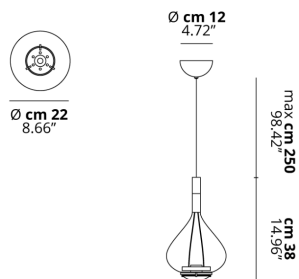

SKY-FALL

Medium

CARATTERISTICHE

- **Montatura:** Metallo
- **Diffusore:** Vetro Soffiato
- **Dimmerazione:** Si
- **Dimmer:** Non Incluso
- **Lampadine:** Inclusa

LAMPADINE

LED COB 2700K 2 x 8.4W | 2410 lm

MARCHI

DISEGNO TECNICO

CURVA FOTOMETRICA

MONTATURA	DIFFUSORE	COLORE DELLA LUCE	CODICE
Cromo	Cristallo	2700K	148410
Cromo	Cromo	2700K	148412
Cromo	Fumo Lucido	2700K	148417
Cromo	Oro Rosa	2700K	148416
Cromo	Rame Lucido	2700K	148411