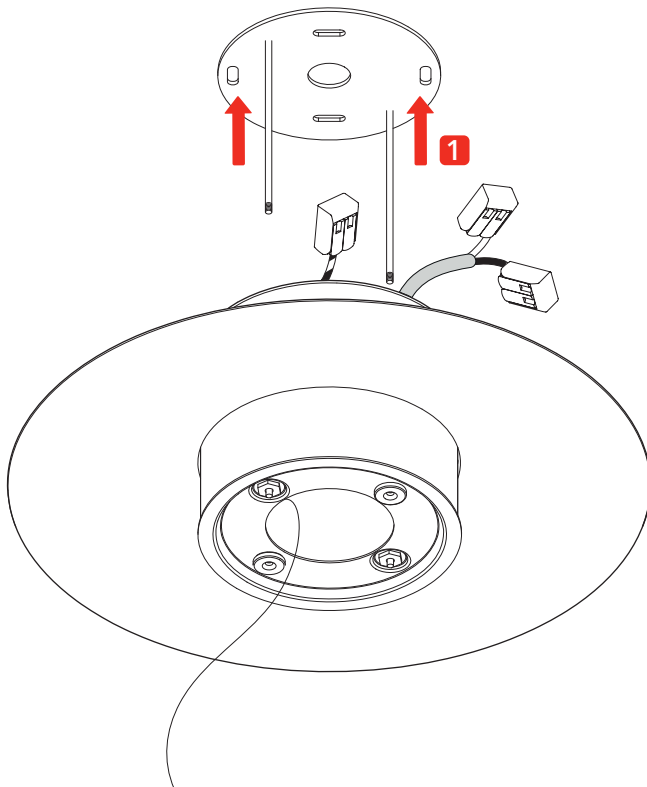

THOR SMALL • Wall & Ceiling

2019.05.23

220-240V · ~50/60 Hz
17W · 1800 lm

**Disinserire la tensione prima di operare sull'apparecchio.
Before installing turn off the power to the electrical box.**

[1]

[2]

[3]

[4]

**Not included !
Use appropriate fixings**

[5]

[6]

[7]

[8]

[9]

[10]