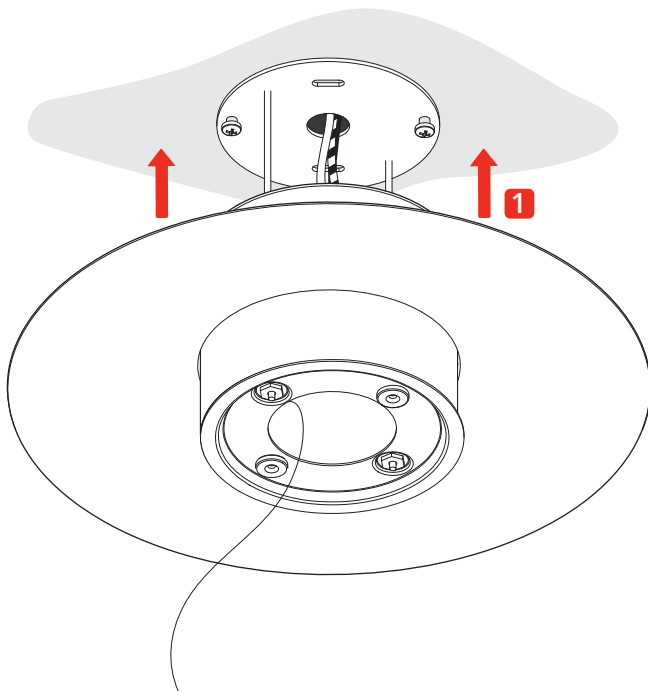

THOR SMALL • Wall & Ceiling

2019.05.23

220-240V · ~50/60 Hz
17W · 1800 lm

**Disinserire la tensione prima di operare sull'apparecchio.
Before installing turn off the power to the electrical box.**

[1]

[2]

[3]

[4]

**Not included !
Use appropriate fixings**

[5]

[6]

[7]

[8]

[9]

[10]