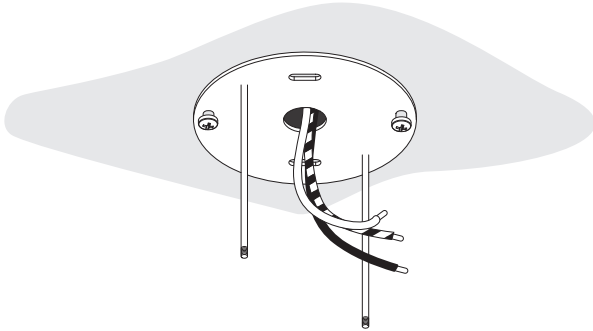

THOR SMALL • Wall & Ceiling

2019.05.23

220-240V · ~50/60 Hz
17W · 1800 lm

**Disinserire la tensione prima di operare sull'apparecchio.
Before installing turn off the power to the electrical box.**

[1]

[2]

[3]

[4]

**Not included !
Use appropriate fixings**

[5]

[6]

[7]

[8]

[9]

[10]