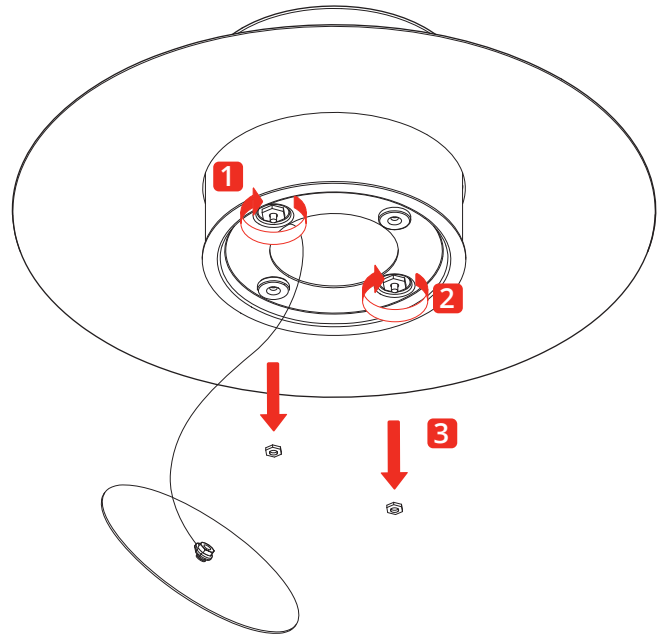

THOR SMALL • Wall & Ceiling

2019.05.23

220-240V · ~50/60 Hz
17W · 1800 lm

**Disinserire la tensione prima di operare sull'apparecchio.
Before installing turn off the power to the electrical box.**

[1]

[2]

[3]

[4]

**Not included !
Use appropriate fixings**

[5]

[6]

[7]

[8]

[9]

[10]