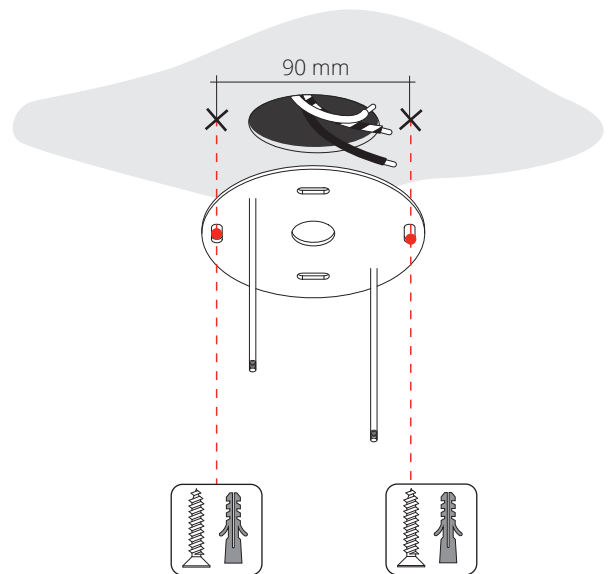

THOR SMALL • Wall & Ceiling

2019.05.23

220-240V · ~50/60 Hz
17W · 1800 lm

**Disinserire la tensione prima di operare sull'apparecchio.
Before installing turn off the power to the electrical box.**

[1]

[2]

[3]

[4]

**Not included !
Use appropriate fixings**

[5]

[6]

[7]

[8]

[9]

[10]