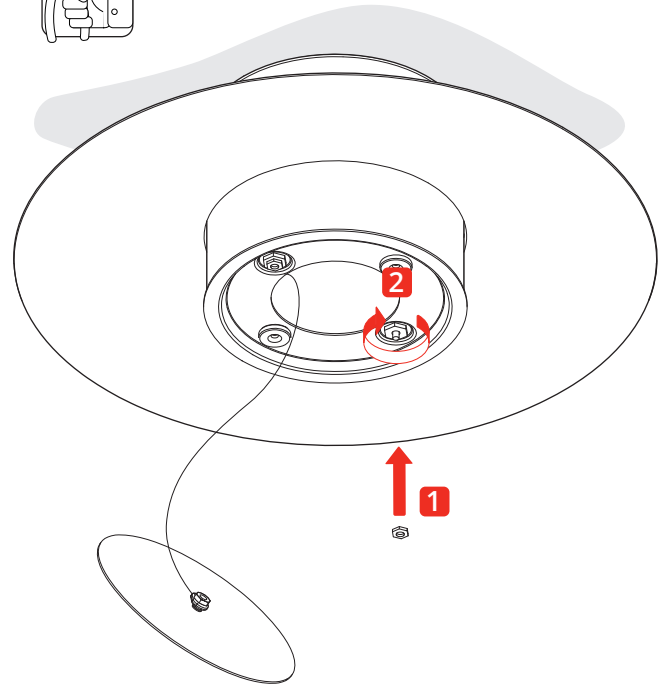

THOR SMALL • Wall & Ceiling

2019.05.23

220-240V · ~50/60 Hz
17W · 1800 lm

**Disinserire la tensione prima di operare sull'apparecchio.
Before installing turn off the power to the electrical box.**

[1]

[2]

[3]

[4]

**Not included !
Use appropriate fixings**

[5]

[6]

[7]

[8]

[9]

[10]