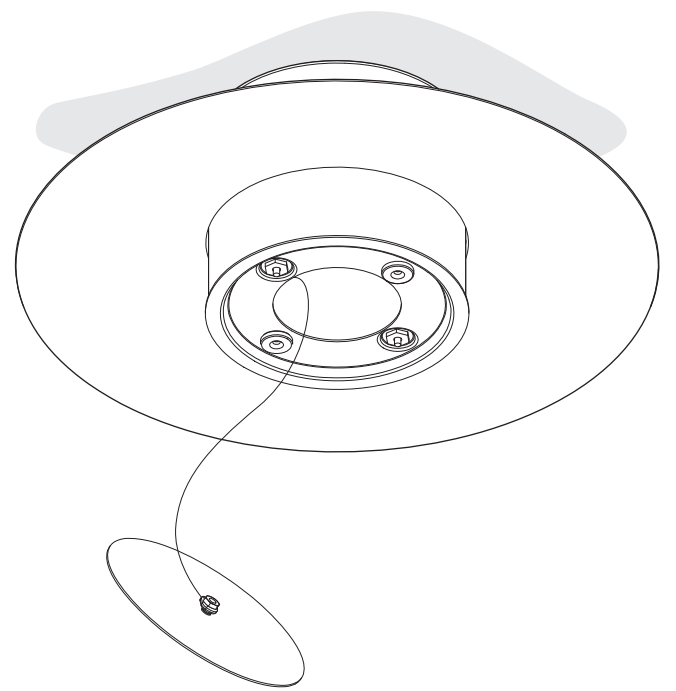

THOR SMALL • Wall & Ceiling

2019.05.23

220-240V · ~50/60 Hz
17W · 1800 lm

**Disinserire la tensione prima di operare sull'apparecchio.
Before installing turn off the power to the electrical box.**

[1]

[2]

[3]

[4]

**Not included !
Use appropriate fixings**

[5]

[6]

[7]

[8]

[9]

[10]