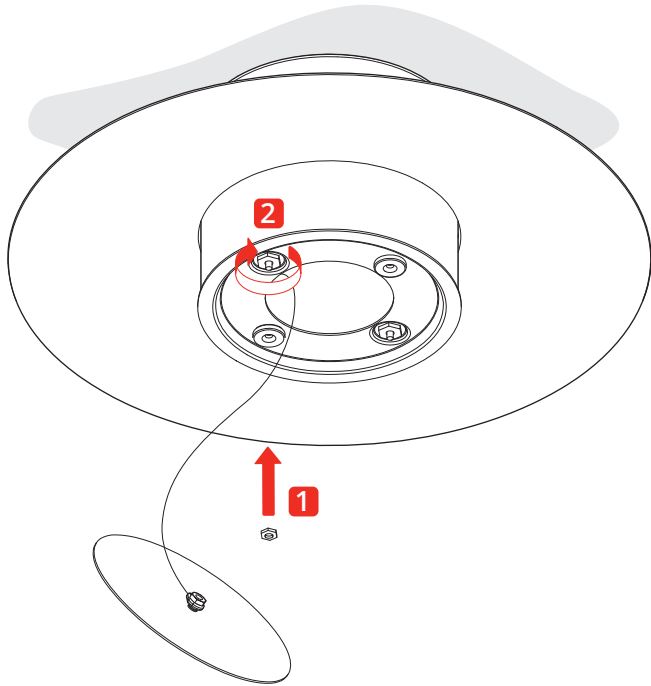

THOR SMALL • Wall & Ceiling

2019.05.23

220-240V · ~50/60 Hz
17W · 1800 lm

**Disinserire la tensione prima di operare sull'apparecchio.
Before installing turn off the power to the electrical box.**

[1]

[2]

[3]

[4]

**Not included !
Use appropriate fixings**

[5]

[6]

[7]

[8]

[9]

[10]