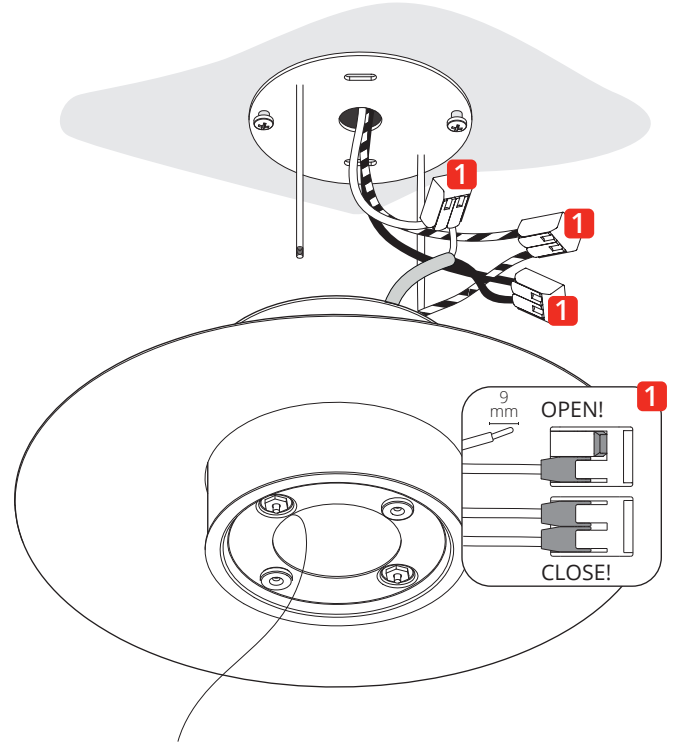

THOR SMALL • Wall & Ceiling

2019.05.23

220-240V · ~50/60 Hz
17W · 1800 lm

**Disinserire la tensione prima di operare sull'apparecchio.
Before installing turn off the power to the electrical box.**

[1]

[2]

[3]

[4]

**Not included !
Use appropriate fixings**

[5]

[6]

[7]

[8]

[9]

[10]