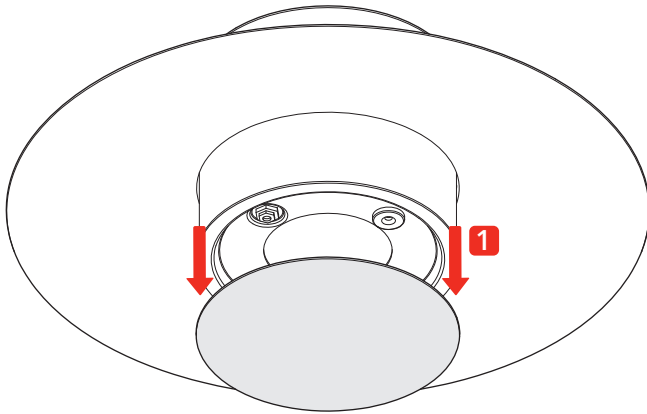

THOR SMALL • Wall & Ceiling

2019.05.23

220-240V · ~50/60 Hz
17W · 1800 lm

**Disinserire la tensione prima di operare sull'apparecchio.
Before installing turn off the power to the electrical box.**

[1]

[2]

[3]

[4]

**Not included !
Use appropriate fixings**

[5]

[6]

[7]

[8]

[9]

[10]