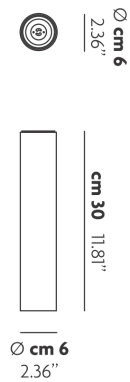

SPECIFICATION SHEET